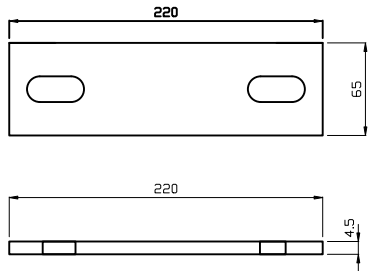

連結プレート詳細図

製品名	エプロンブロック750×220×2000		
図面番号	担当	尺度	
		1:15	
豊国コンクリート工業株式会社			