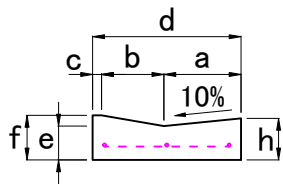

# 品川区型 L形側溝

L150-0 (零段差)

L150 斜 5-0 左右