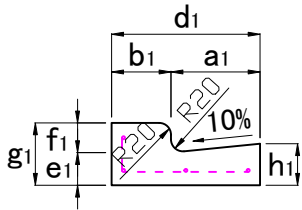

# 品川区型 L形側溝

L150-0 (零段差)

L150 斜 5-0 左右