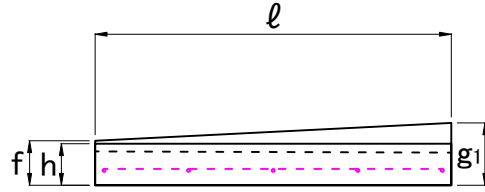

# 品川区型 L形側溝

L150-0 (零段差)

L150 斜 5-0 左右