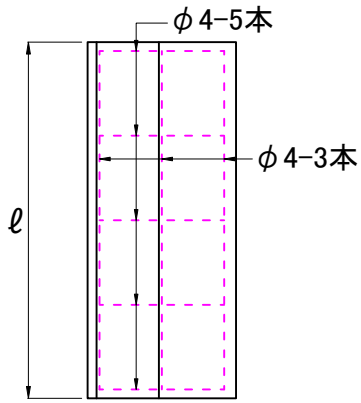

# 品川区型 L形側溝

L150-0 (零段差)

L150 斜 5-0 左右