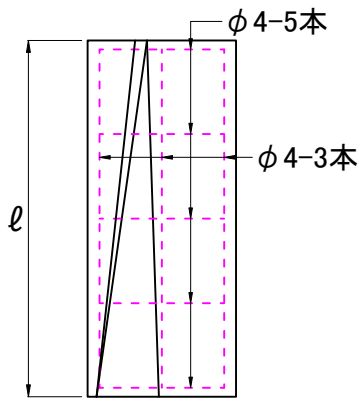

# 品川区型 L形側溝

L150-0 (零段差)

L150 斜 5-0 左右