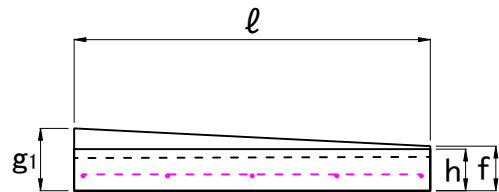

# 品川区型 L形側溝

L150-0 (零段差)

L150 斜 5-0 左右