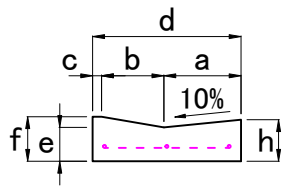

# 品川区型 L形側溝

L150-0 (零段差)

L150 斜 5-0 左右