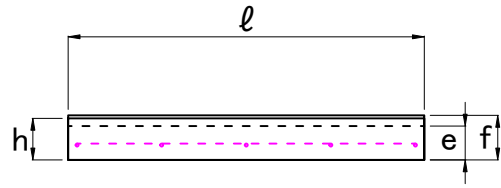

# 品川区型 L形側溝

L150-0 (零段差)

L150 斜 5-0 左右