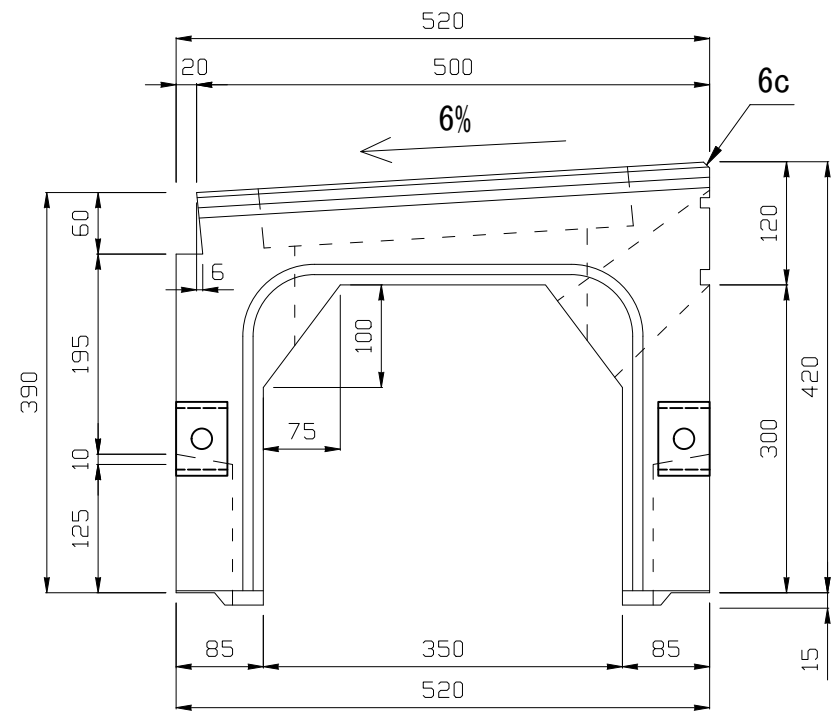

左側側面図

右側側面図

製品名	レインコlector-街渠柵 D300 6% A7 ロック		
図面番号	担当	尺度	
		1:7	