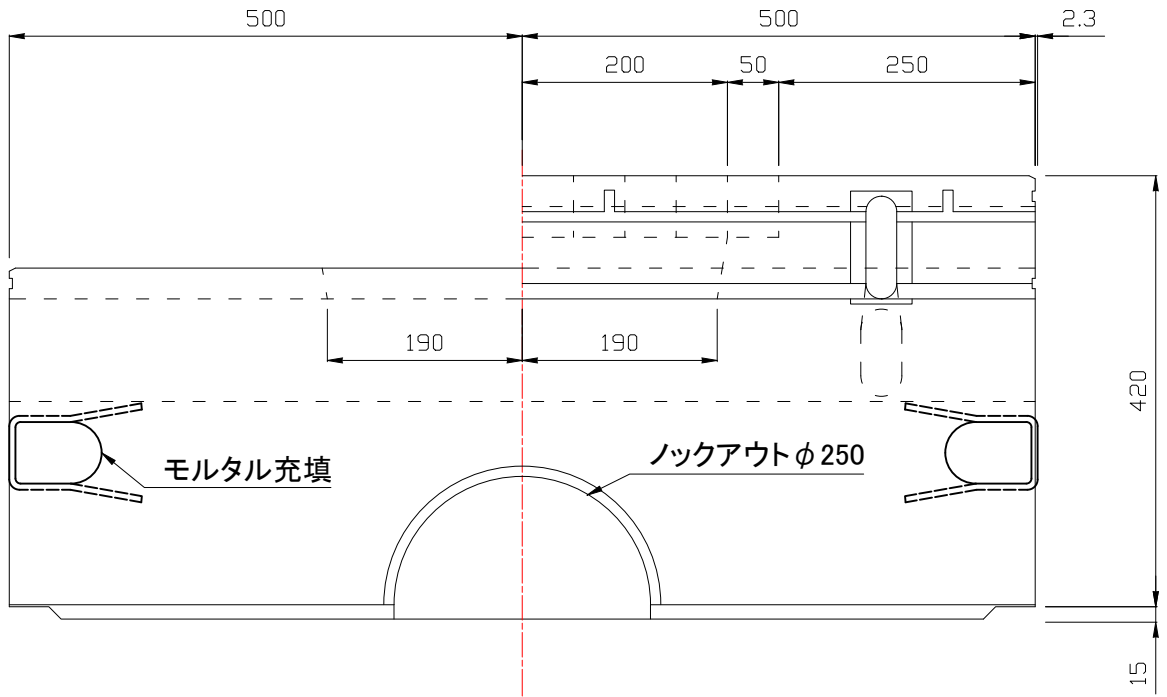

左側側面図

右側側面図

製品名	レインコlector-街渠柵 D300 6% A7 ロック		
図面番号	担当	尺度	
		1:7	