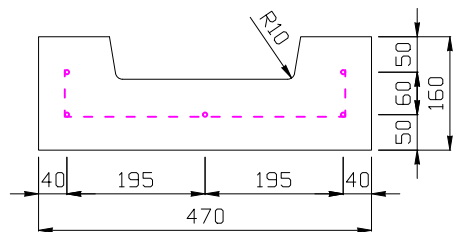

A-A 断面図

製品名 レインコレクター 泥溜め柵 H=160

図面番号 担当 尺度

1:10

豊国コンクリート工業株式会社