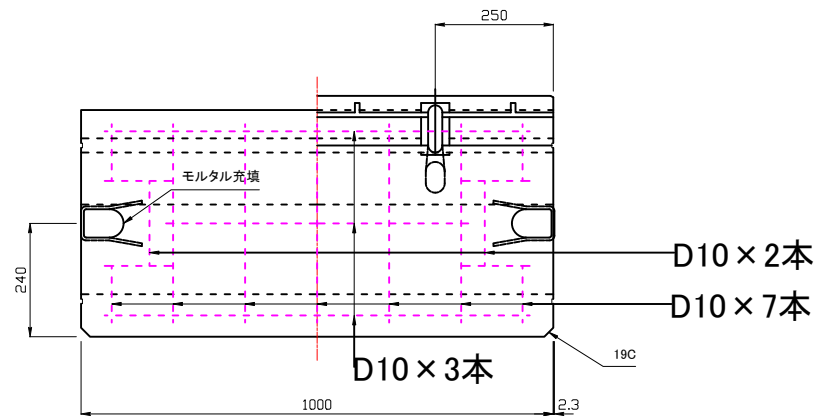

A-A面

B-B面

製品名	レインコレクター-D300 6%勾配 L=1000		
図面番号	担当	尺度	
		1:15	
豊国コンクリート工業株式会社			