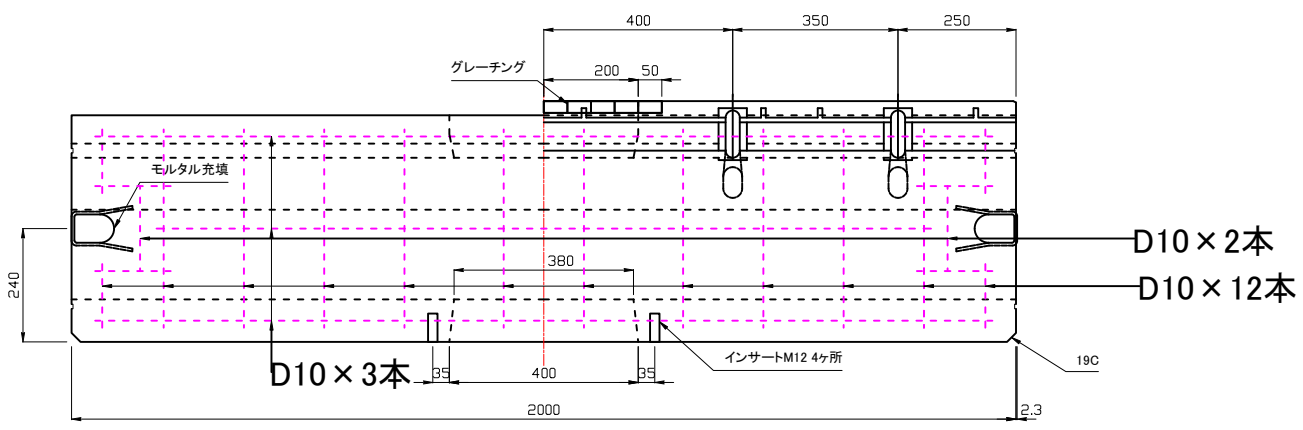

A-A面

B-B面

製品名	レインコレクター-D300 6%勾配 柵タイプ [®] ビス固定		
図面番号	担当	尺度	
		1:15	
豊国コンクリート工業株式会社			