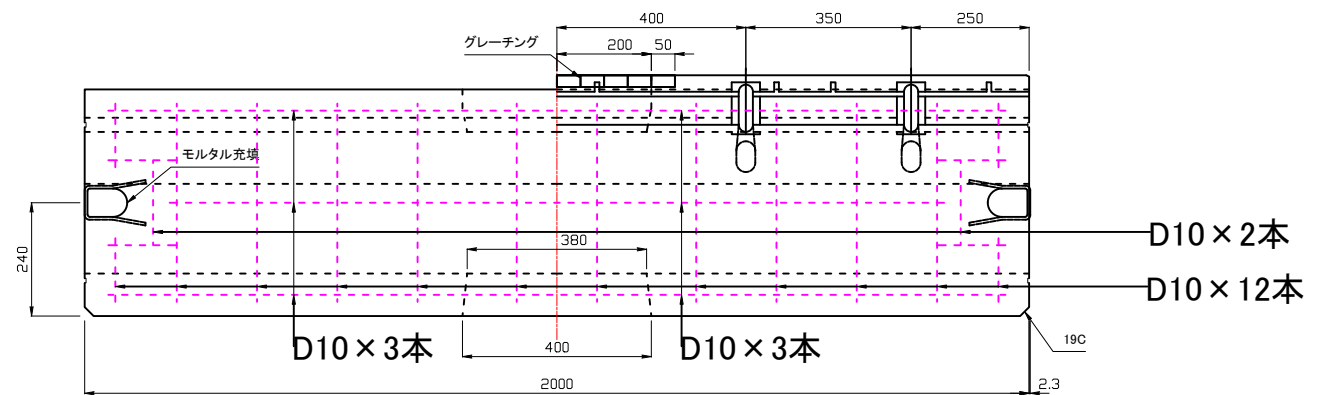

A-A面

B-B面

製品名	レインコレクター-D300 6%勾配 柵タイプ		
図面番号	担当	尺度	
		1:15	
豊国コンクリート工業株式会社			