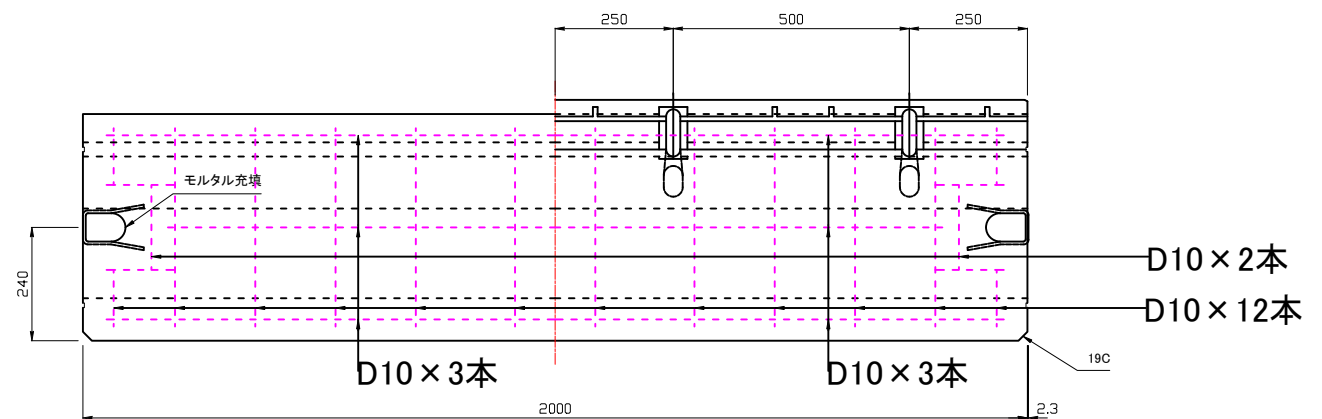

A-A面

B-B面

製品名	レインコレクター-D300 6%勾配		
図面番号	担当	尺度	
		1:15	
豊国コンクリート工業株式会社			