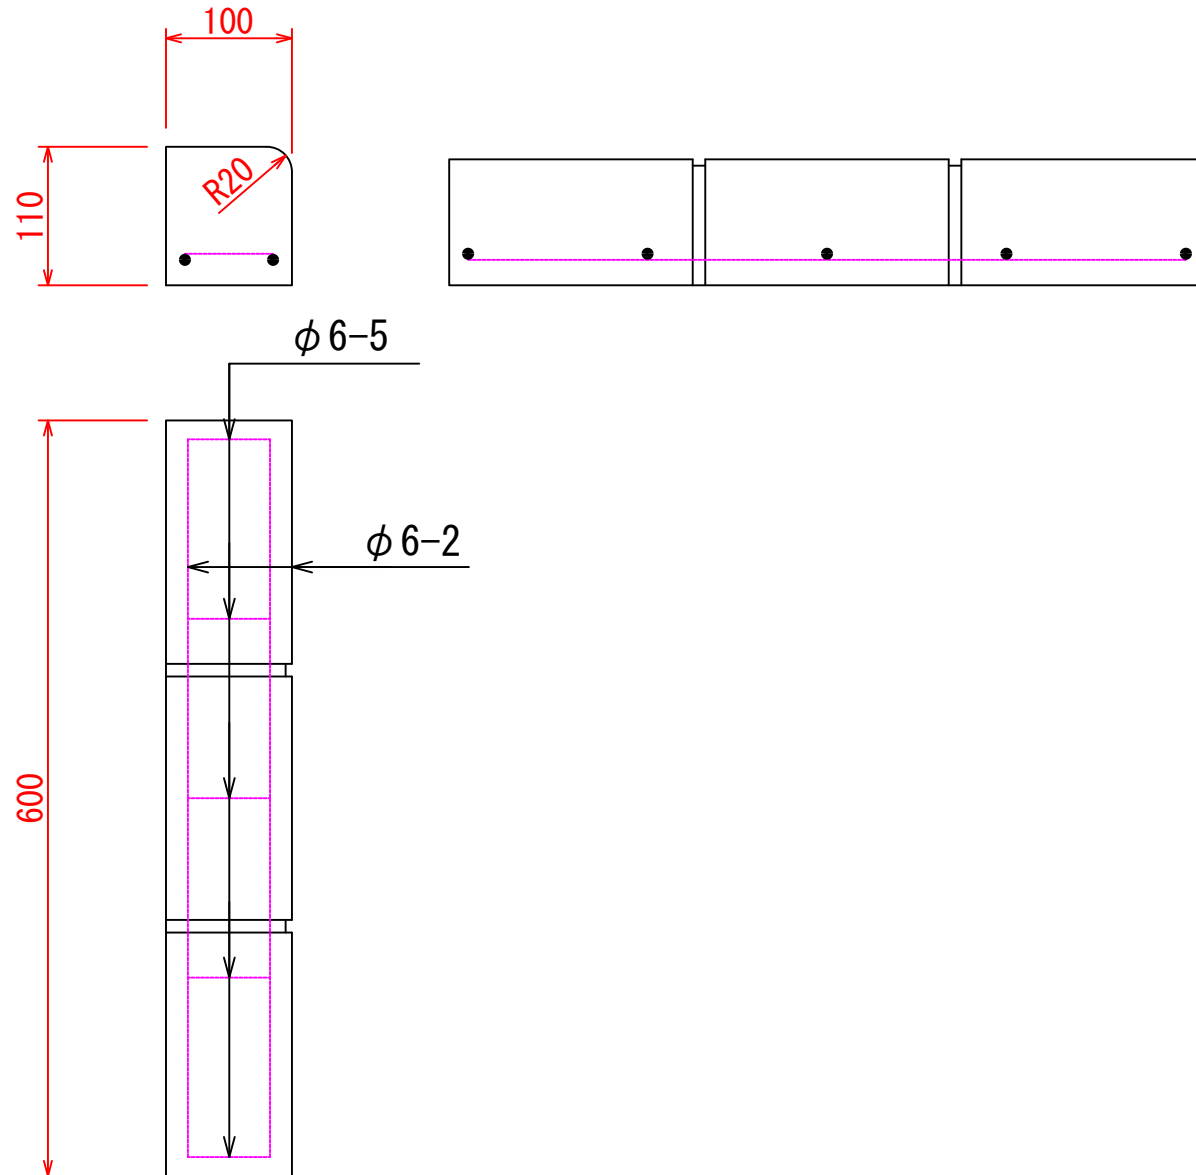

カラー縁石

製品名	カラー縁石（真物）		
図面番号	担当	尺度	
		1:4	
豊国コンクリート工業株式会社			