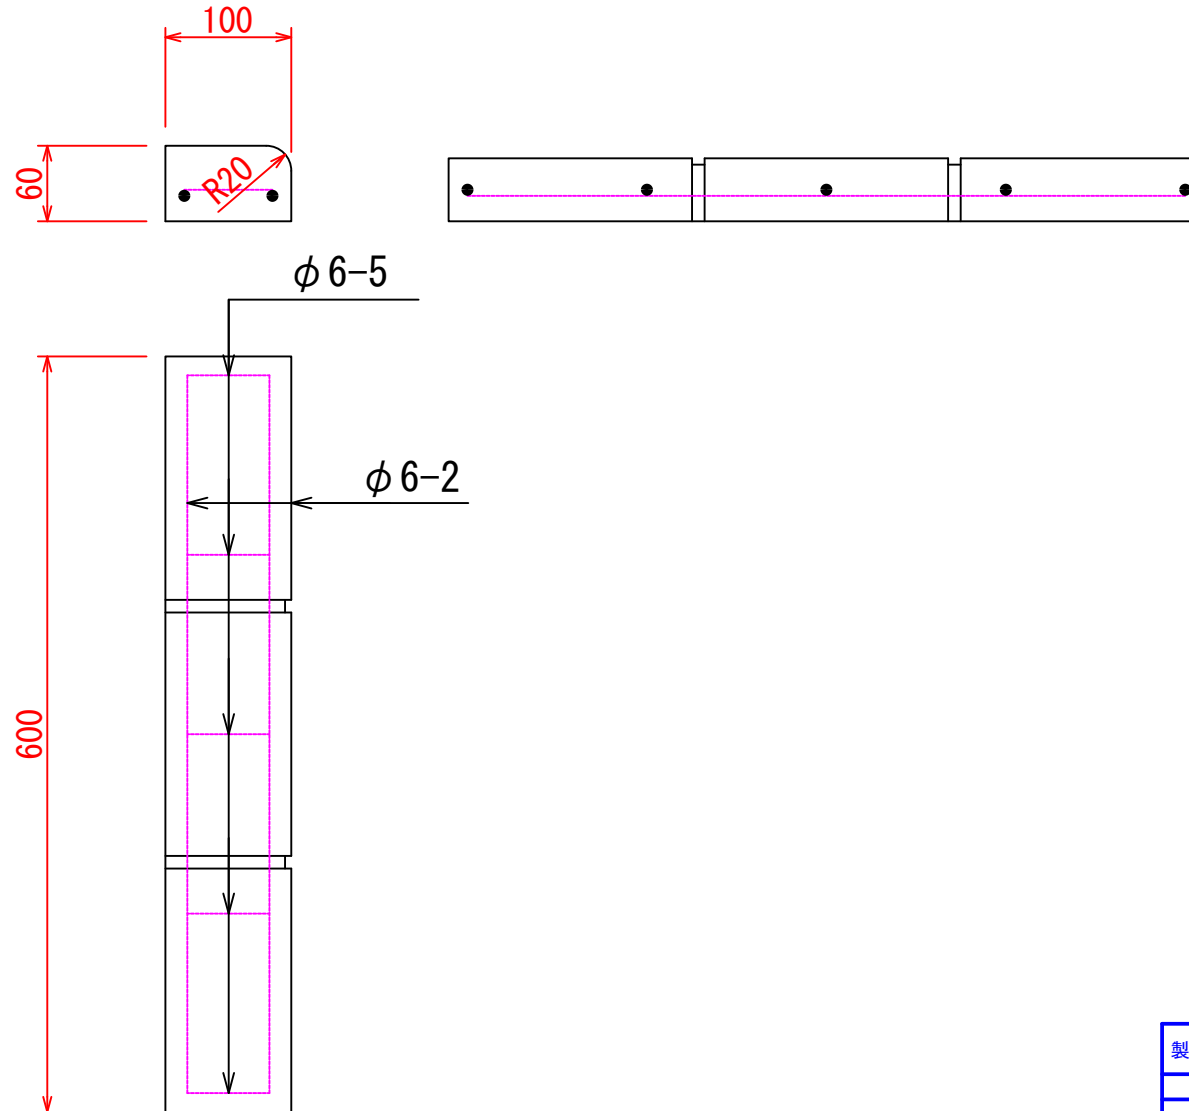

カラー縁石

(車乗入れ部)

製品名	カラー縁石 (車乗入れ部)		
図面番号	担当	尺度	
		1:4	
豊国コンクリート工業株式会社			