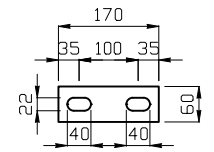

連結プレート  
SS400 170×60×6mm

|                |             |      |  |
|----------------|-------------|------|--|
| 製品名            | プレキャスト中央分離帯 |      |  |
| 図面番号           | 担当          | 尺度   |  |
|                |             | 1:12 |  |
| 豊国コンクリート工業株式会社 |             |      |  |